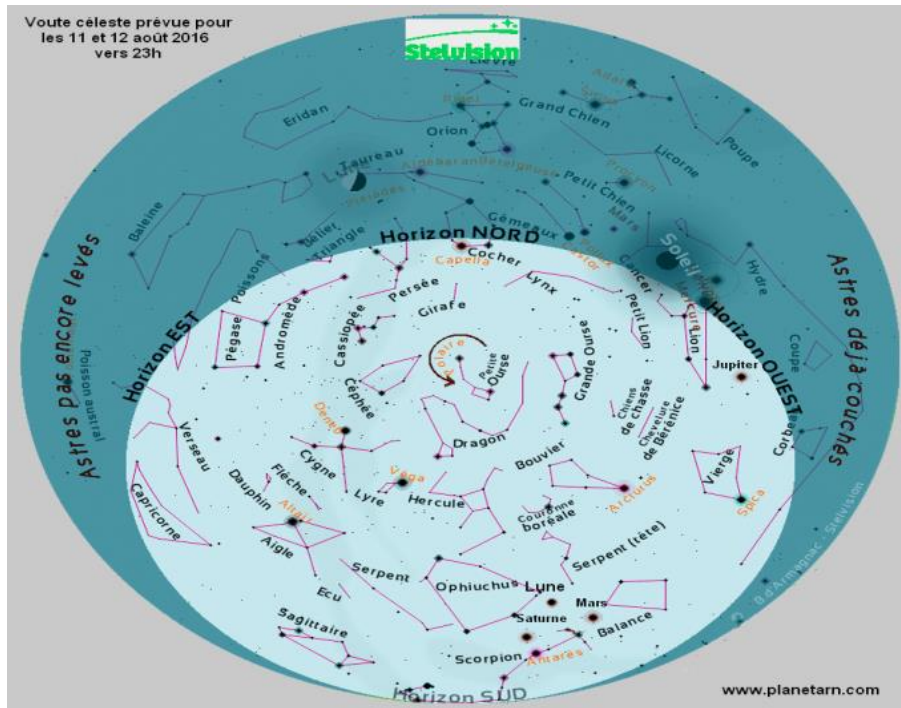

Cartes du ciel

Cet outil permet, en

se basant sur la date et l'heure, de repérer les constellations dans le ciel au-dessus des différents horizons. En suivant les explications de l'animateur, les participants réaliseront chacun leur carte du ciel. Après l'identification de certaines étoiles, constellations et de certains repères célestes, ils apprendront à régler leur carte.

Tarif 2024 : 10€